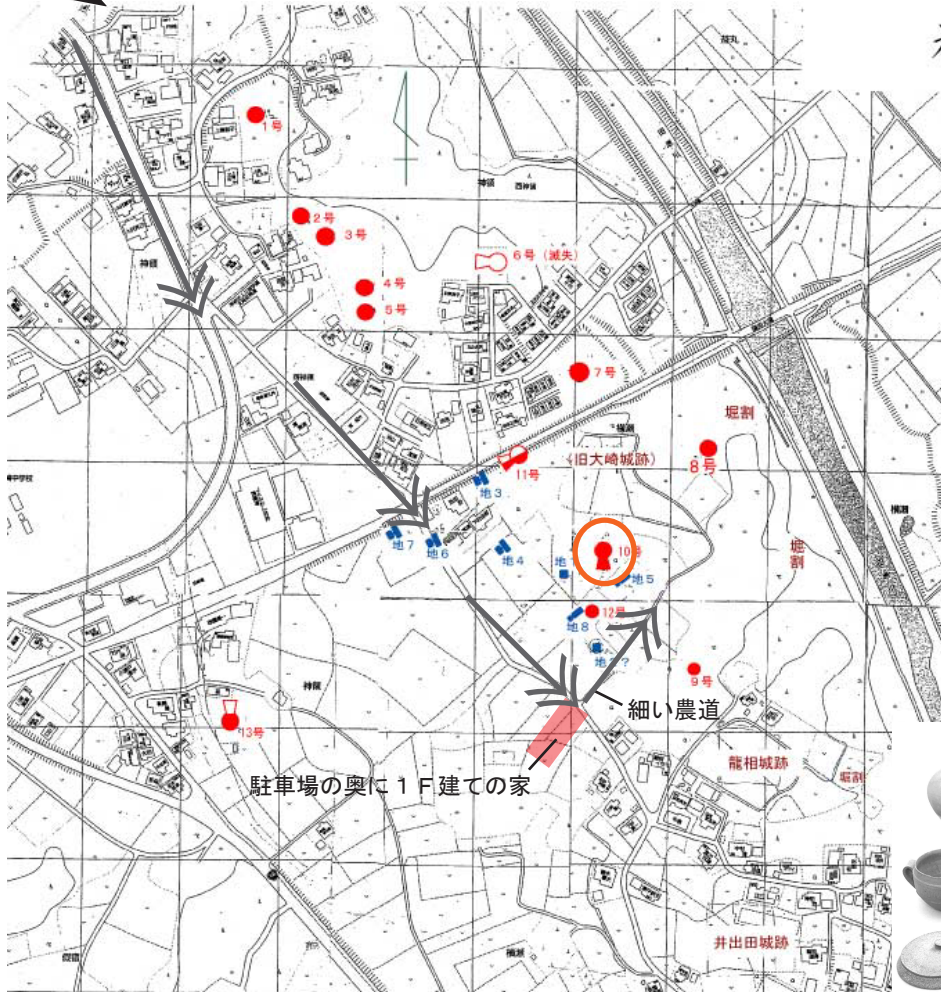

志布志方面

鹿屋方面

神領古墳群

横瀬古墳

岡崎古墳群

上小原古墳群

唐仁古墳群

国道220号

大崎上町の北側の交差点東に入ったところ

神領古墳群

駐車場の奥に1F建ての家

細い農道

龍相城跡

井出田城跡