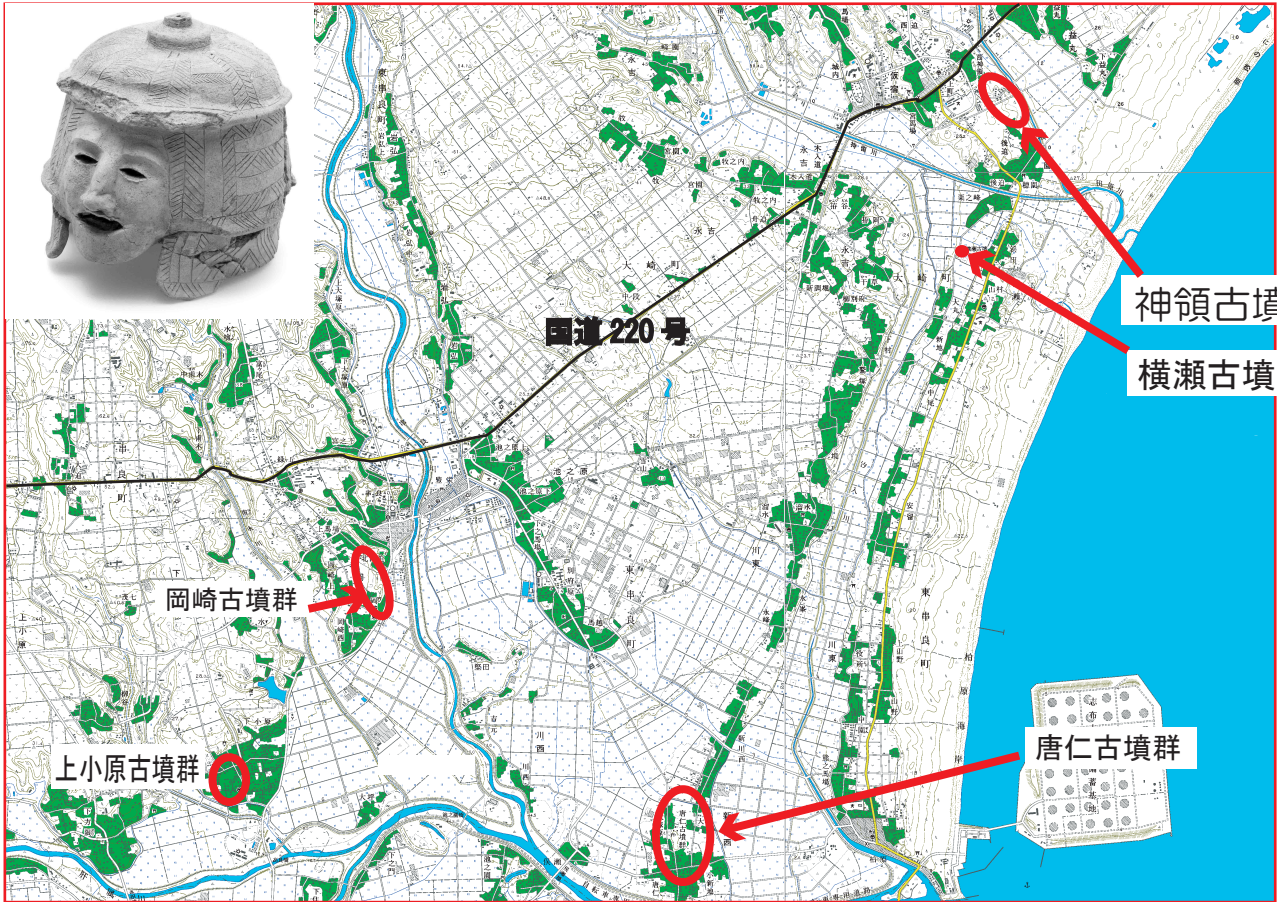

志布志方面

鹿屋方面

神領古墳群

横瀬古墳

岡崎古墳群

上小原古墳群

唐仁古墳群

国道220号

大崎上町の北側の交差点東に入ったところ

神領古墳群

駐車場の奥に1F建ての家

細い農道

龍相城跡

井出田城跡