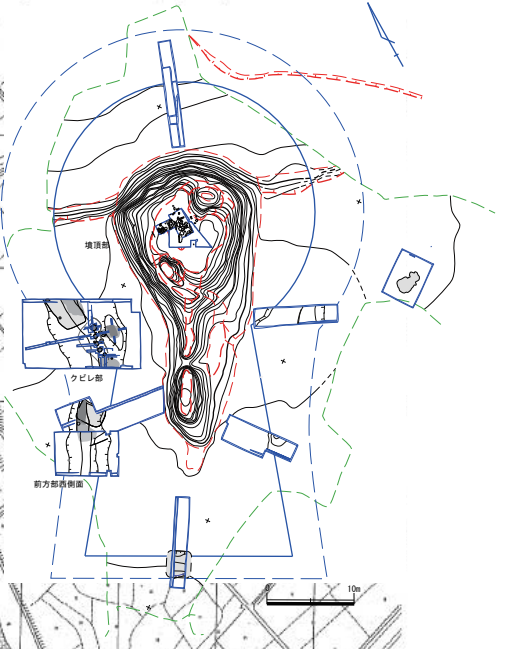

志布志方面

鹿屋方面

神領古墳群

横瀬古墳

岡崎古墳群

上小原古墳群

唐仁古墳群

国道220号

大崎上町の北側の交差点東に入ったところ

神領古墳群

駐車場の奥に1F建ての家

細い農道

龍相城跡

井出田城跡